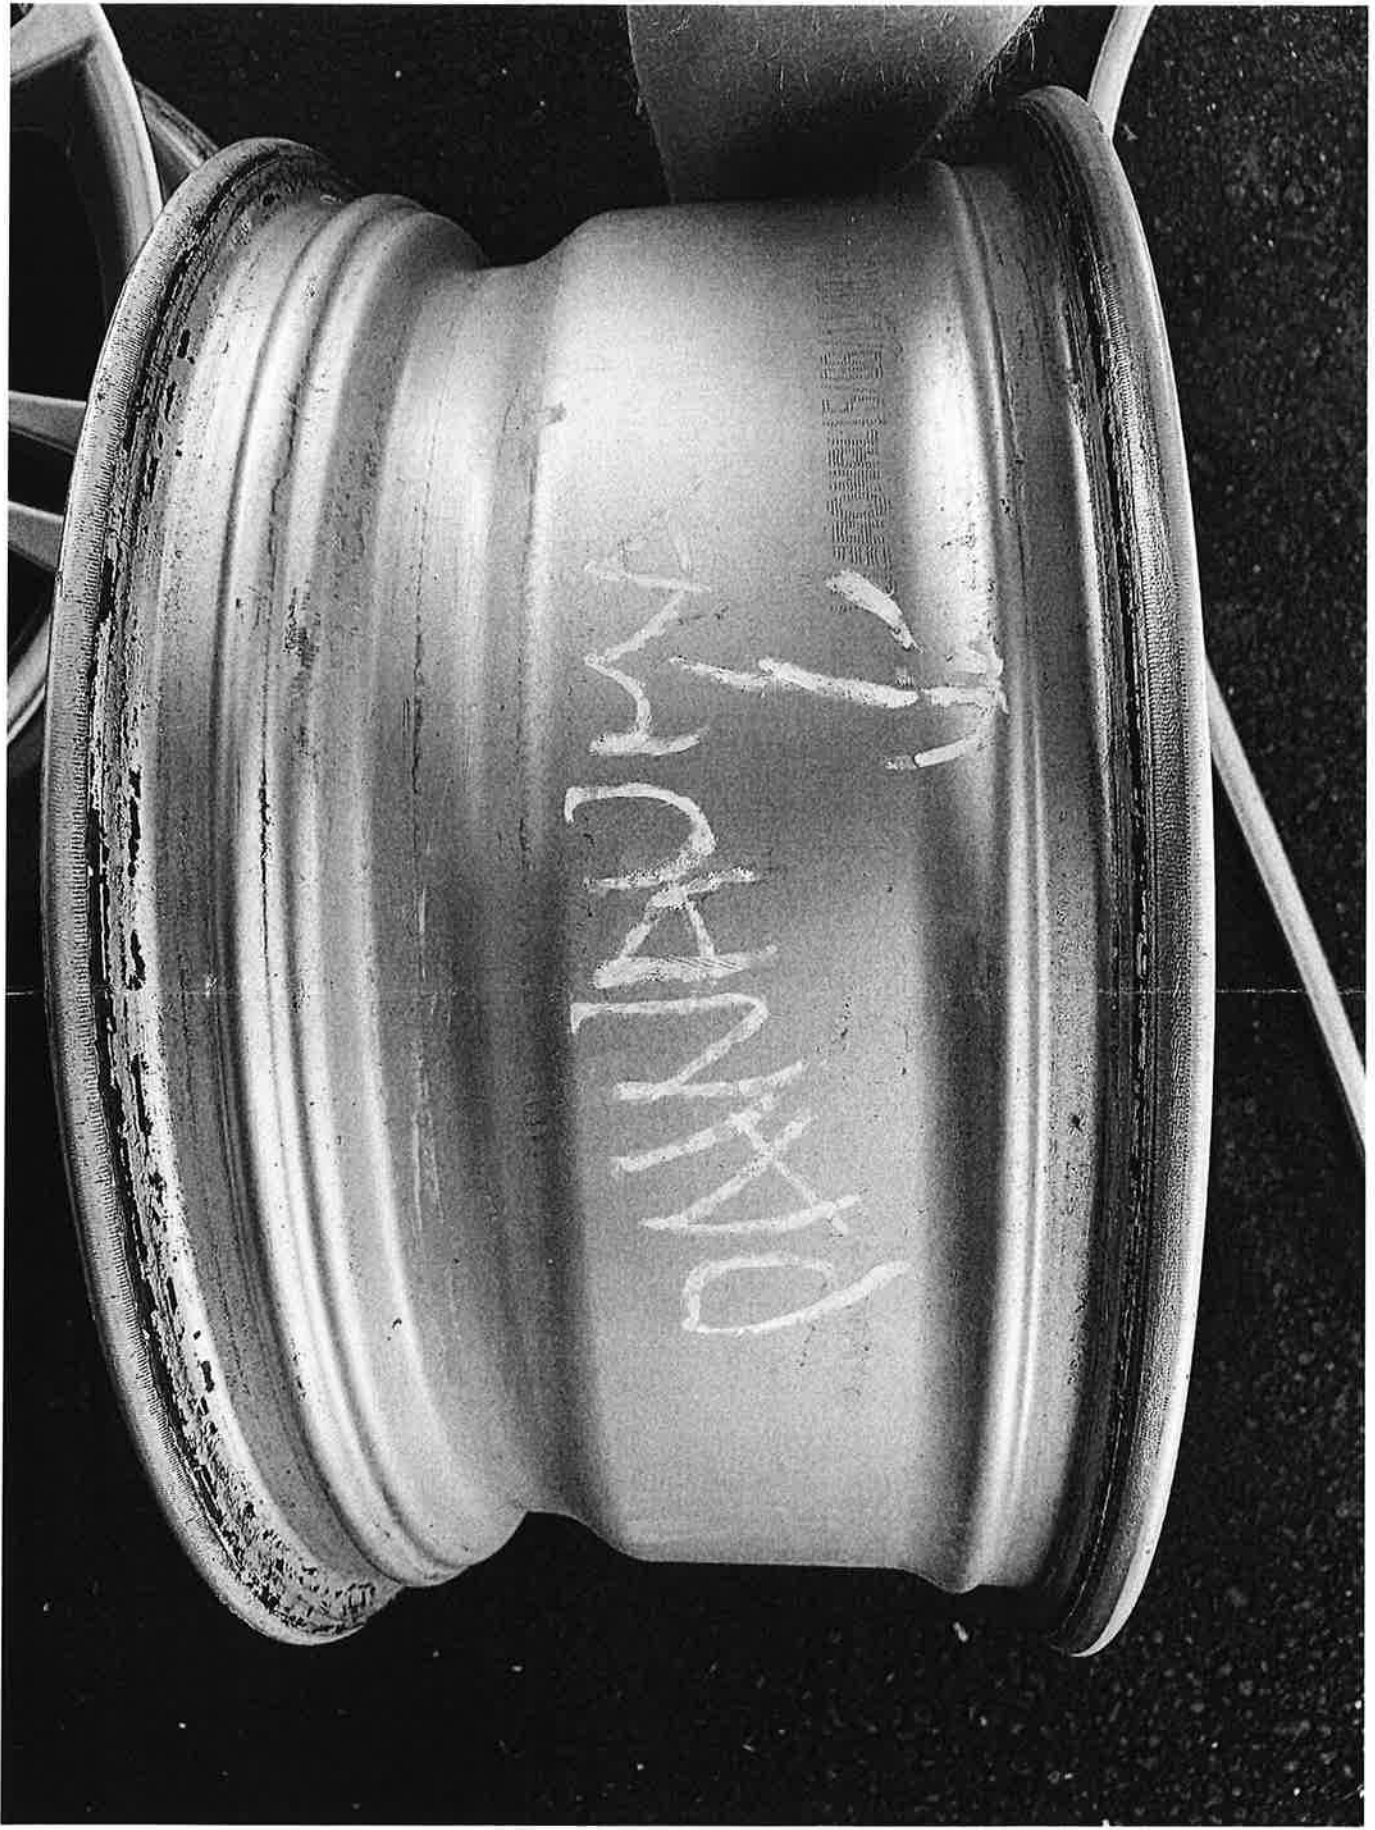

- Kuva otettu tapahtumapäivänä 22.6.2021 n. klo 15:30

Kuva otettu tasaturapäivänä 22.6.2021 n. klo 15:30

Vaurioitunut vanne

Vaurioitunut vanne